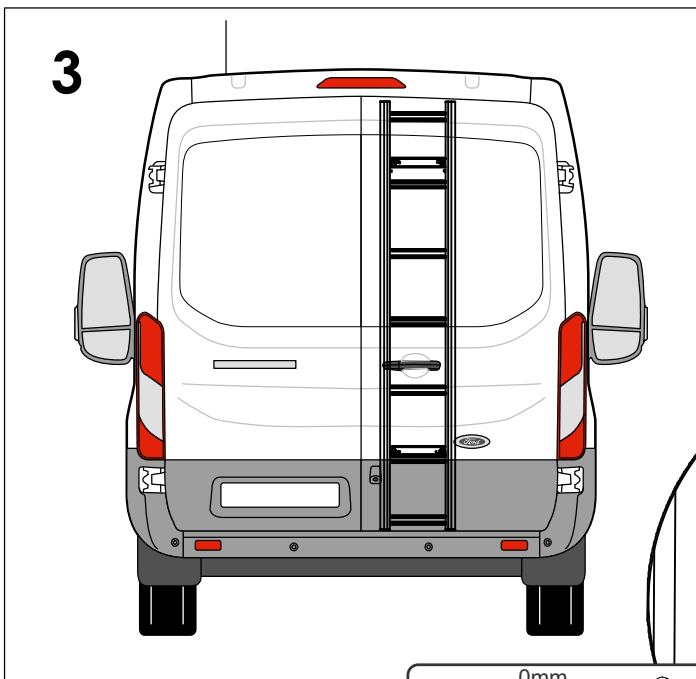

CODE CODE KODE CÓDIGO	LG149	MODEL MODÈLE MODELL MODELO	0520_R

FORD TRANSIT 2T H2 H3

Assembly instructions: Read first!
Montagehandleiding: Eerst lezen!
Instruction de montage: Lire en premier!
Montageanleitung: Zuerst lesen!
Istruzioni di montaggio: Leggere per primo!