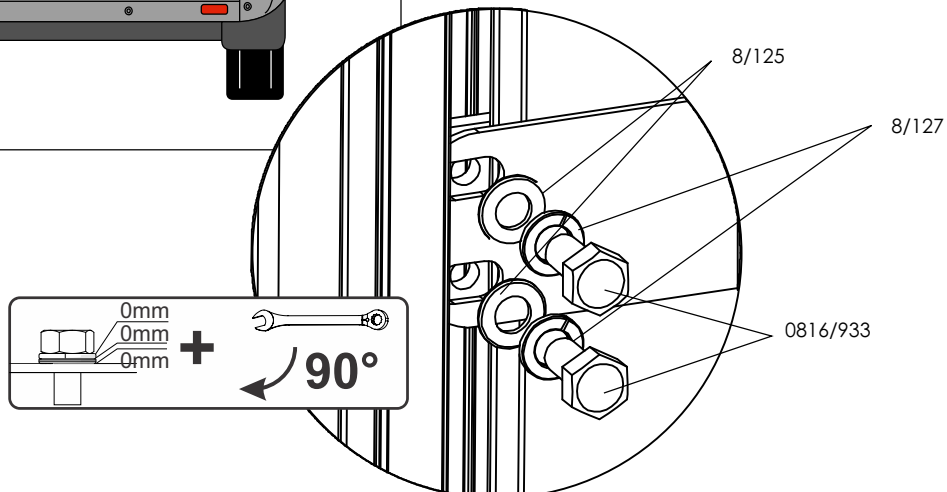

CODE CODE KODE CÓDIGO	LG149	MODEL MODÈLE MODELL MODELO	0520_W

FORD TRANSIT 2T H2 H3

Assembly instructions: Read first!
Montagehandleiding: Eerst lezen!
Instruction de montage: Lire en premier!
Montageanleitung: Zuerst lesen!
Istruzioni di montaggio: Leggere per primo!