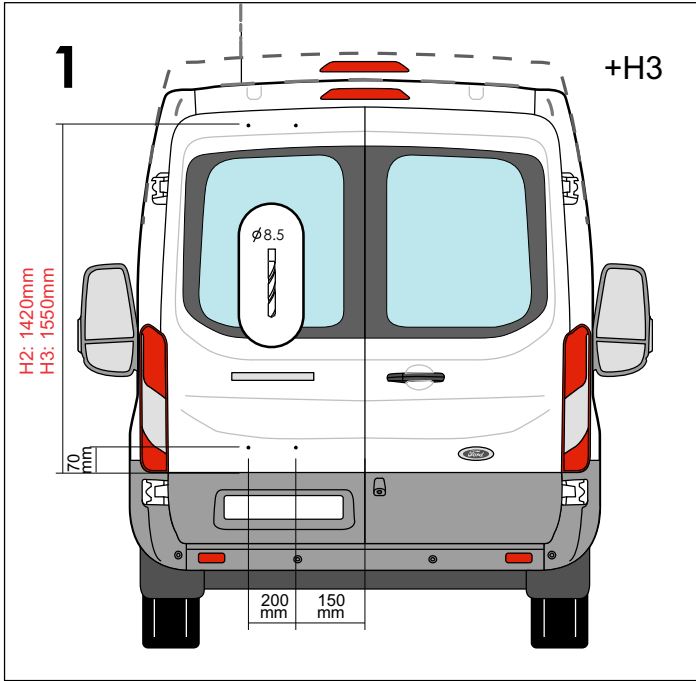

CODE CODE KODE CÓDIGO	LG149	MODEL MODÈLE MODELL MODELO	0520_W

FORD TRANSIT 2T H2 H3

Assembly instructions: Read first!
Montagehandleiding: Eerst lezen!
Instruction de montage: Lire en premier!
Montageanleitung: Zuerst lesen!
Istruzioni di montaggio: Leggere per primo!