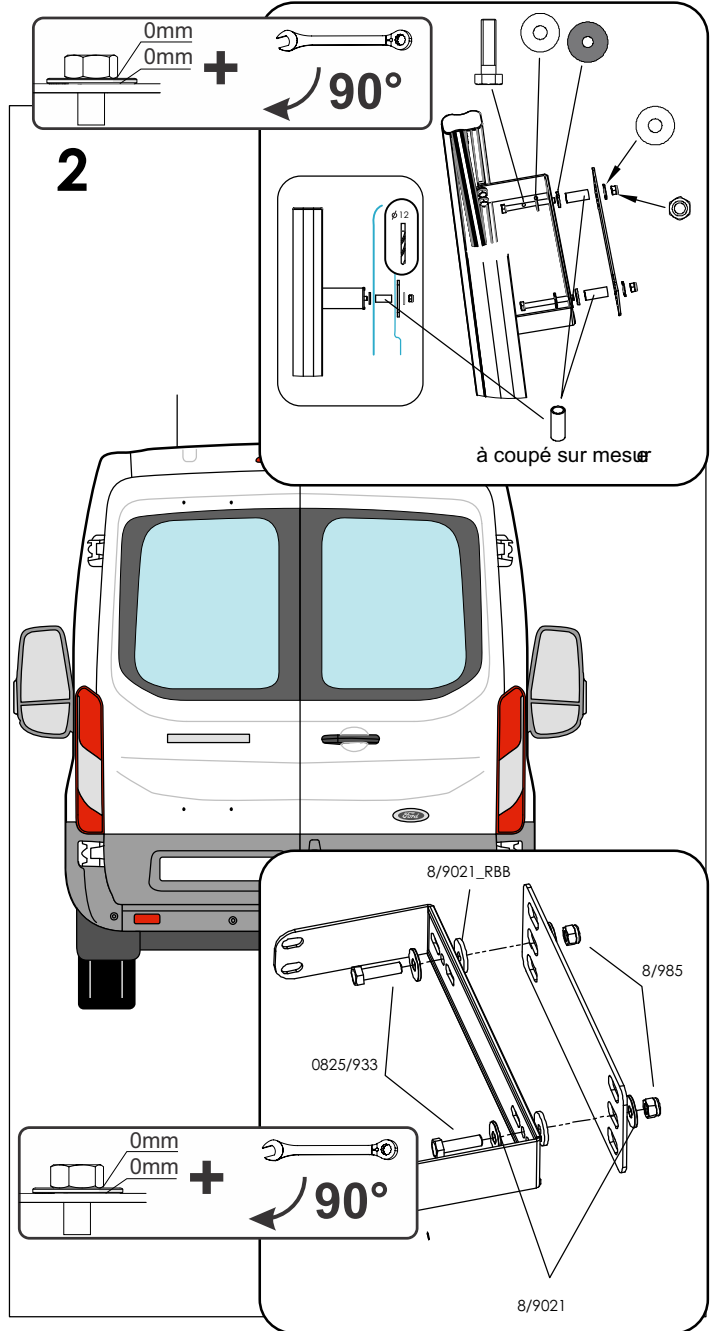

CODE CODE KODE CÓDIGO	LG149	MODEL MODÈLE MODELL MODELO	0520_W

FORD TRANSIT 2T H2 H3

Assembly instructions: Read first!
Montagehandleiding: Eerst lezen!
Instruction de montage: Lire en premier!
Montageanleitung: Zuerst lesen!
Istruzioni di montaggio: Leggere per primo!