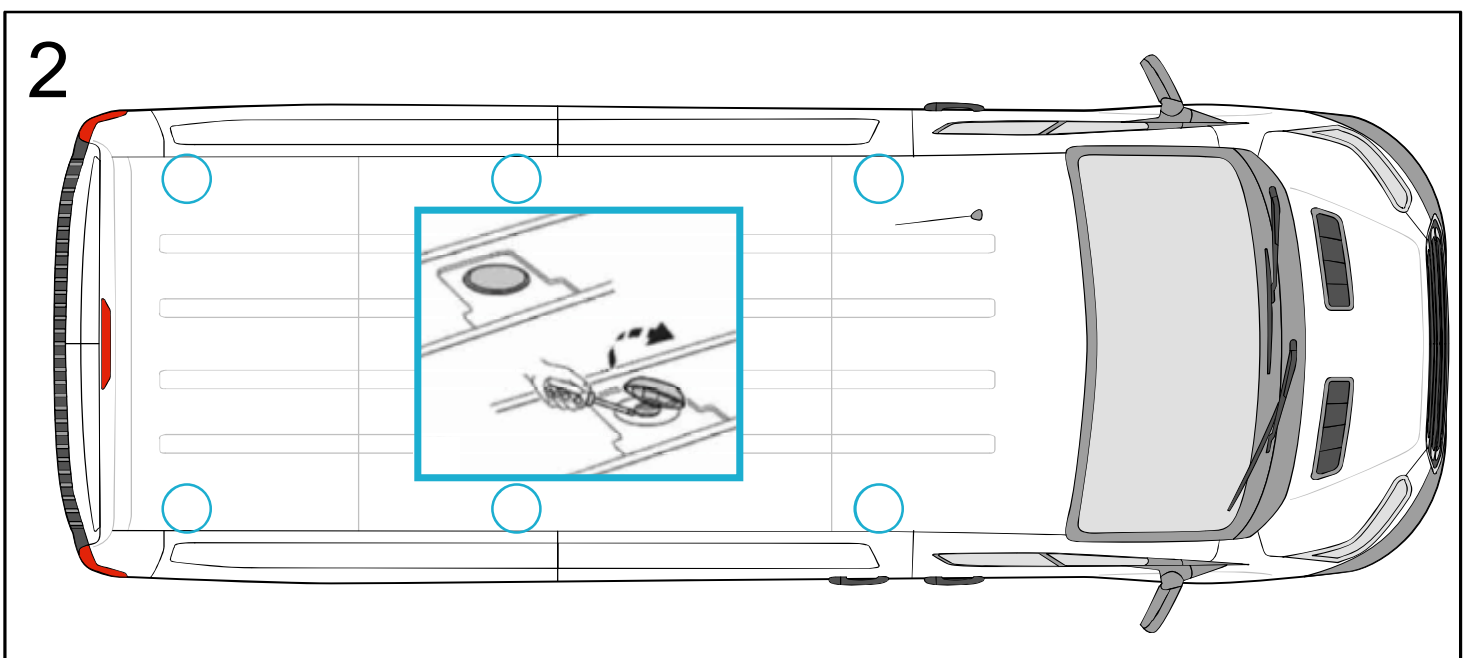

Assembly instructions: Read first!
Montagehandleiding: Eerst lezen!
Instruction de montage: Lire en premier!
Montageanleitung: Zuerst lesen!
Istruzioni di montaggio: Leggere per primo!