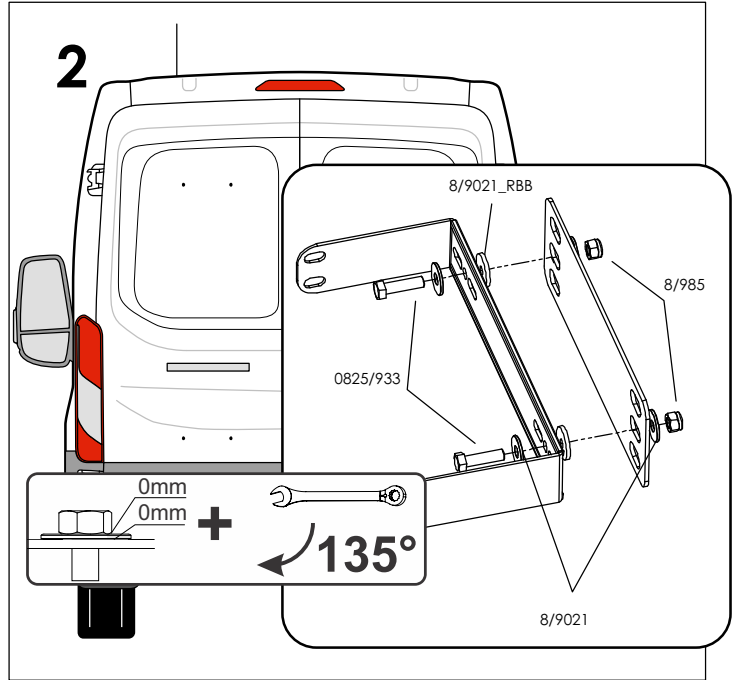

CODE CODE KODE CÓDIGO	LG149	MODEL MODÈLE MODELL MODELO	0520

FORD TRANSIT 2T H2 H3

Assembly instructions: Read first!
Montagehandleiding: Eerst lezen!
Instruction de montage: Lire en premier!
Montageanleitung: Zuerst lesen!
Istruzioni di montaggio: Leggere per primo!