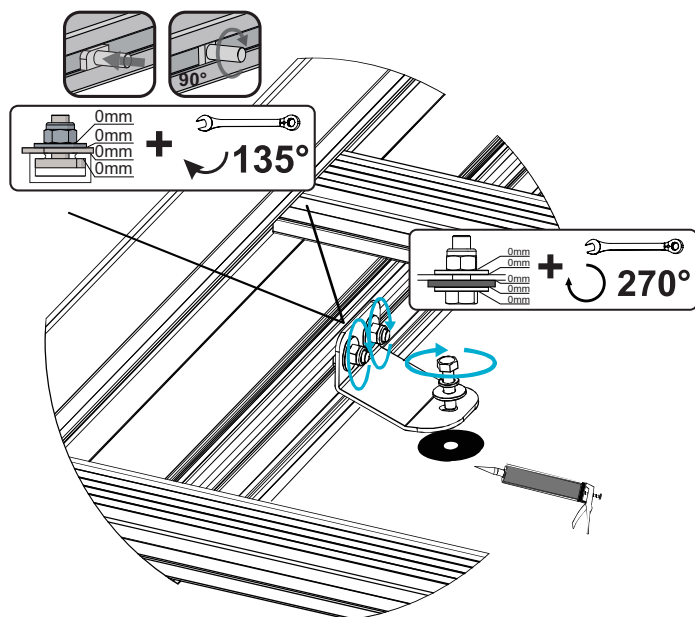

CODE CODE KODE CÓDIGO	LG1405	MODEL MODÈLE MODELL MODELO	22

NEW FORD TRANSIT > 2014 L3

Assembly instructions: Read first!
Montagehandleiding: Eerst lezen!
Instruction de montage: Lire en premier!
Montageanleitung: Zuerst lesen!
Istruzioni di montaggio: Leggere per primo!

3