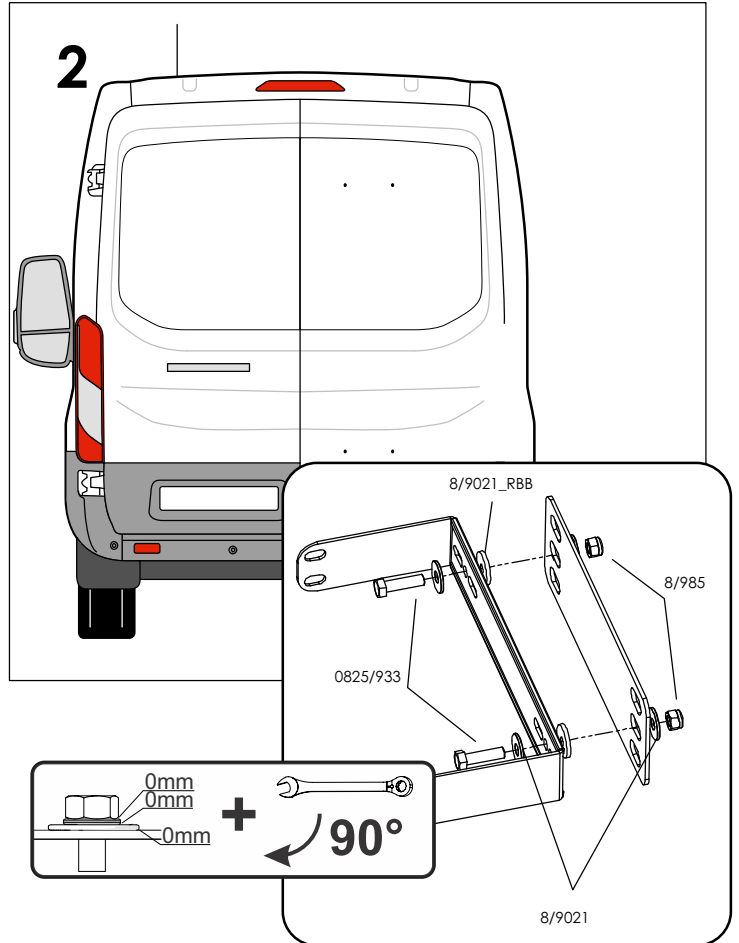

CODE CODE KODE CÓDIGO	LG149	MODEL MODÈLE MODELL MODELO	0520_R

FORD TRANSIT 2T H2 H3

Assembly instructions: Read first!
Montagehandleiding: Eerst lezen!
Instruction de montage: Lire en premier!
Montageanleitung: Zuerst lesen!
Istruzioni di montaggio: Leggere per primo!