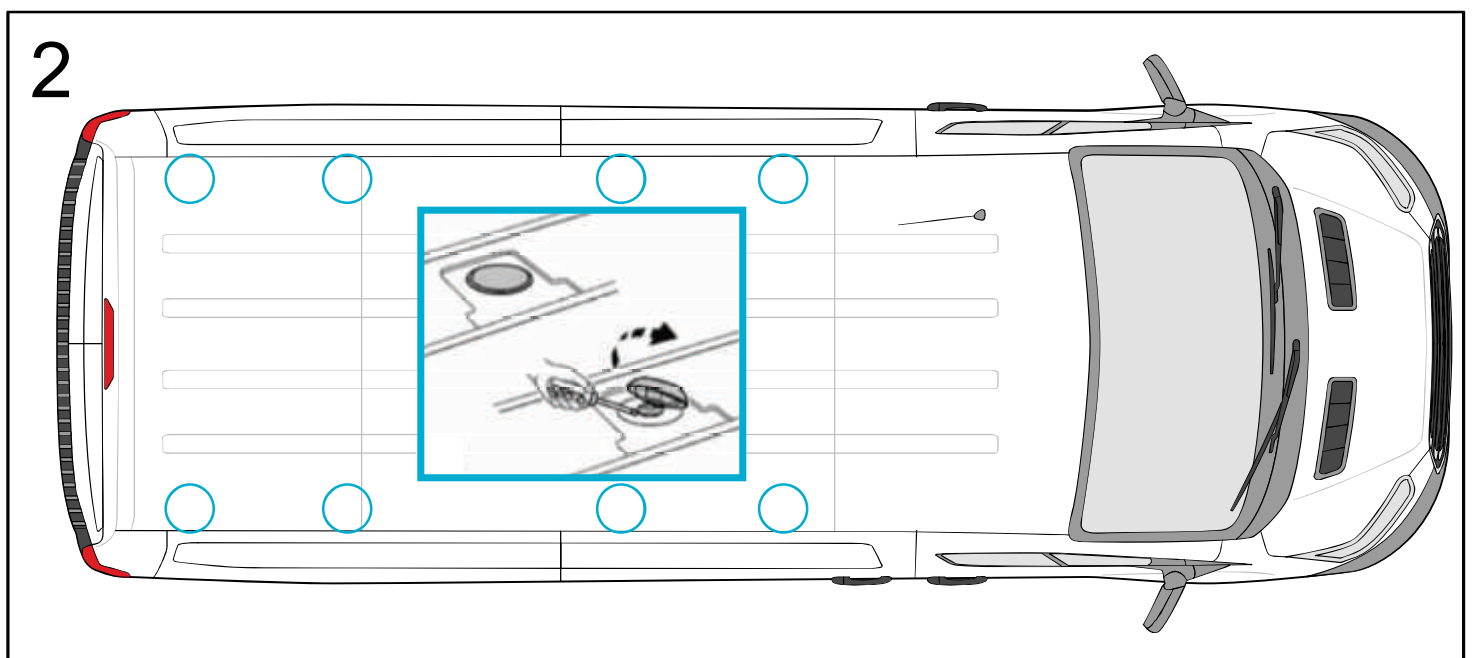

3

CODE CODE KODE CÓDIGO	LG1405	MODEL MODÈLE MODELL MODELO	22
--------------------------------	--------	-------------------------------------	----

NEW FORD TRANSIT > 2014 L3

Assembly instructions: Read first!
Montagehandleiding: Eerst lezen!
Instruction de montage: Lire en premier!
Montageanleitung: Zuerst lesen!
Istruzioni di montaggio: Leggere per primo!