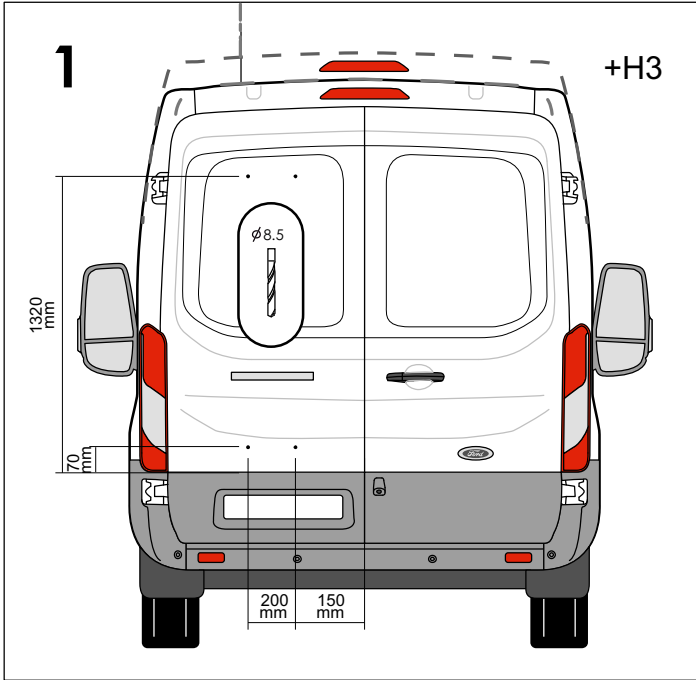

CODE CODE KODE CÓDIGO	LG149	MODEL MODÈLE MODELL MODELO	0520

FORD TRANSIT 2T H2 H3

Assembly instructions: Read first!
Montagehandleiding: Eerst lezen!
Instruction de montage: Lire en premier!
Montageanleitung: Zuerst lesen!
Istruzioni di montaggio: Leggere per primo!