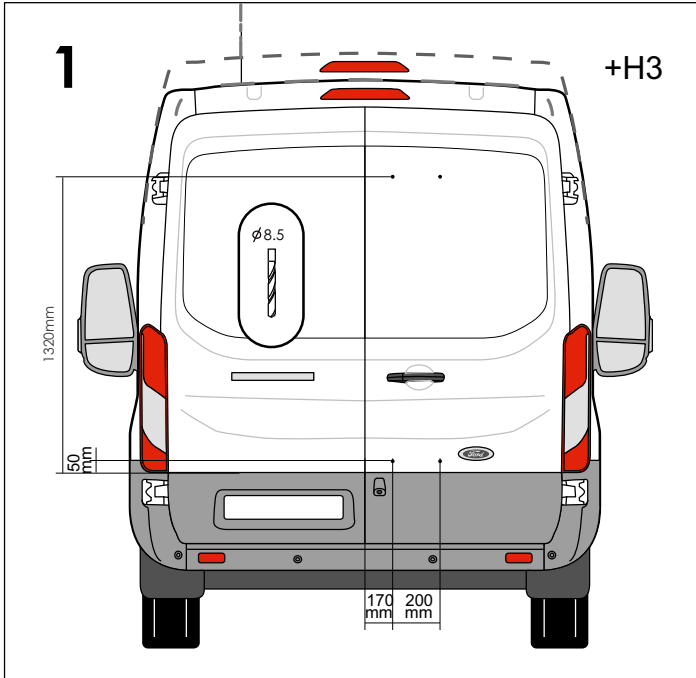

CODE CODE KODE CÓDIGO	LG149	MODEL MODÈLE MODELL MODELO	0520_R

FORD TRANSIT 2T H2 H3

Assembly instructions: Read first!
Montagehandleiding: Eerst lezen!
Instruction de montage: Lire en premier!
Montageanleitung: Zuerst lesen!
Istruzioni di montaggio: Leggere per primo!