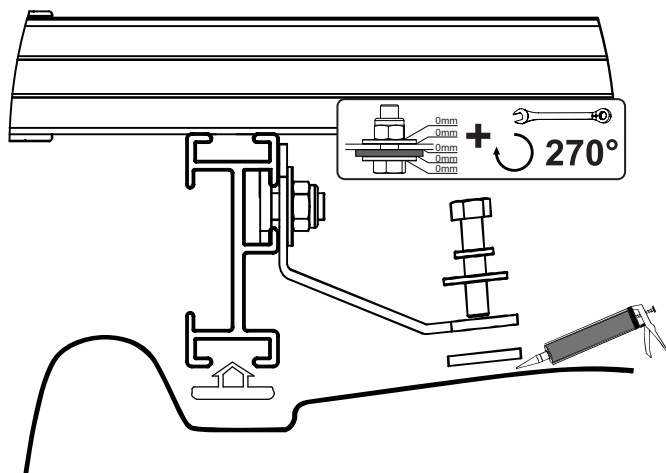

CODE CODE KODE CÓDIGO	LG1405	MODEL MODÈLE MODELL MODELO	22

NEW FORD TRANSIT > 2014 L3

Assembly instructions: Read first!
Montagehandleiding: Eerst lezen!
Instruction de montage: Lire en premier!
Montageanleitung: Zuerst lesen!
Istruzioni di montaggio: Leggere per primo!

3