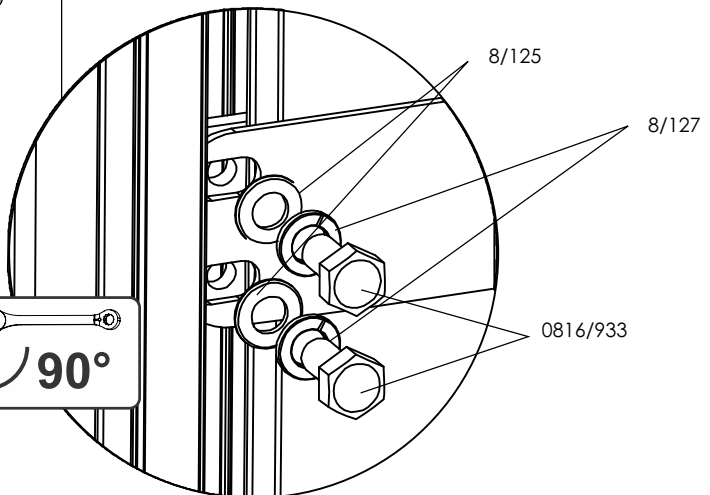

CODE CODE KODE CÓDIGO	LG149	MODEL MODÈLE MODELL MODELO	0520

FORD TRANSIT 2T H2 H3

Assembly instructions: Read first!
Montagehandleiding: Eerst lezen!
Instruction de montage: Lire en premier!
Montageanleitung: Zuerst lesen!
Istruzioni di montaggio: Leggere per primo!