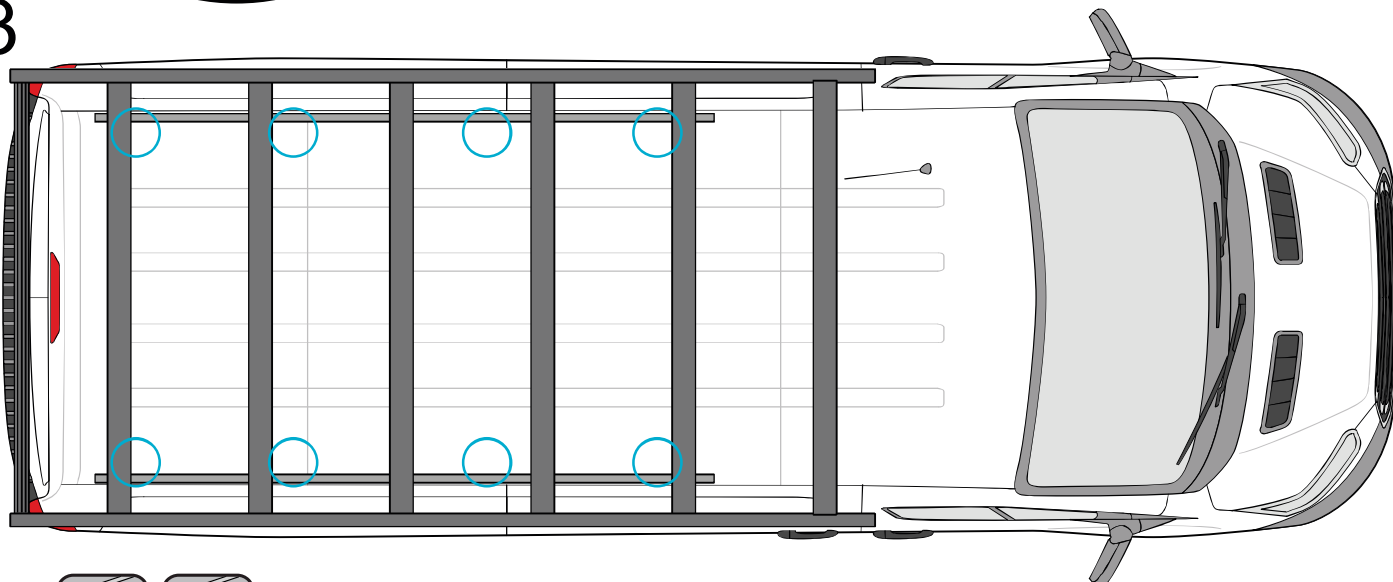

CODE CODE KODE CÓDIGO	LG1405	MODEL MODÈLE MODELL MODELO	22

NEW FORD TRANSIT > 2014 L3

Assembly instructions: Read first!
Montagehandleiding: Eerst lezen!
Instruction de montage: Lire en premier!
Montageanleitung: Zuerst lesen!
Istruzioni di montaggio: Leggere per primo!

3