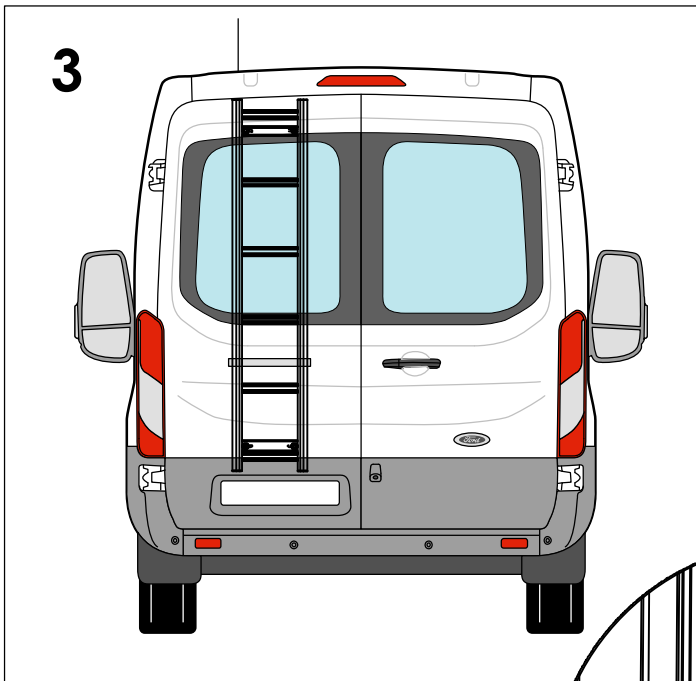

CODE CODE KODE CÓDIGO	LG149	MODEL MODÈLE MODELL MODELO	0520_W

FORD TRANSIT 2T H2 H3

Assembly instructions: Read first!
Montagehandleiding: Eerst lezen!
Instruction de montage: Lire en premier!
Montageanleitung: Zuerst lesen!
Istruzioni di montaggio: Leggere per primo!