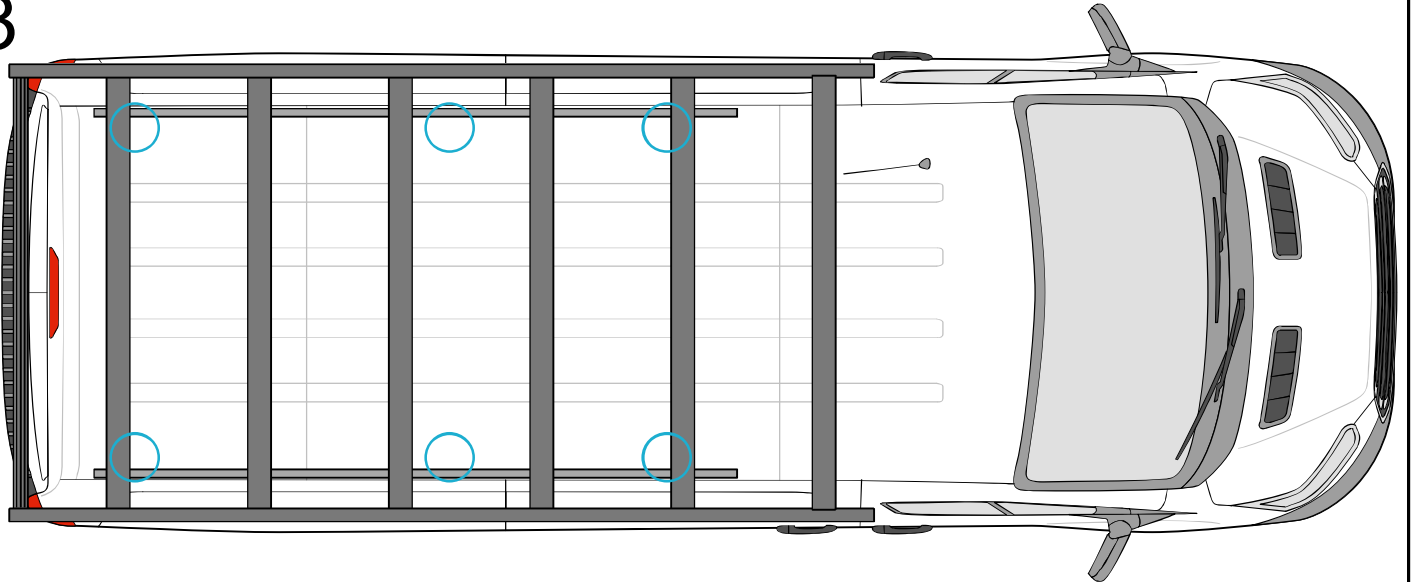

3

CODE CODE KODE CÓDIGO	LG1405	MODEL MODÈLE MODELL MODELO	22
--------------------------------	--------	-------------------------------------	----

NEW FORD TRANSIT > 2014 L3

Assembly instructions: Read first!
Montagehandleiding: Eerst lezen!
Instruction de montage: Lire en premier!
Montageanleitung: Zuerst lesen!
Istruzioni di montaggio: Leggere per primo!