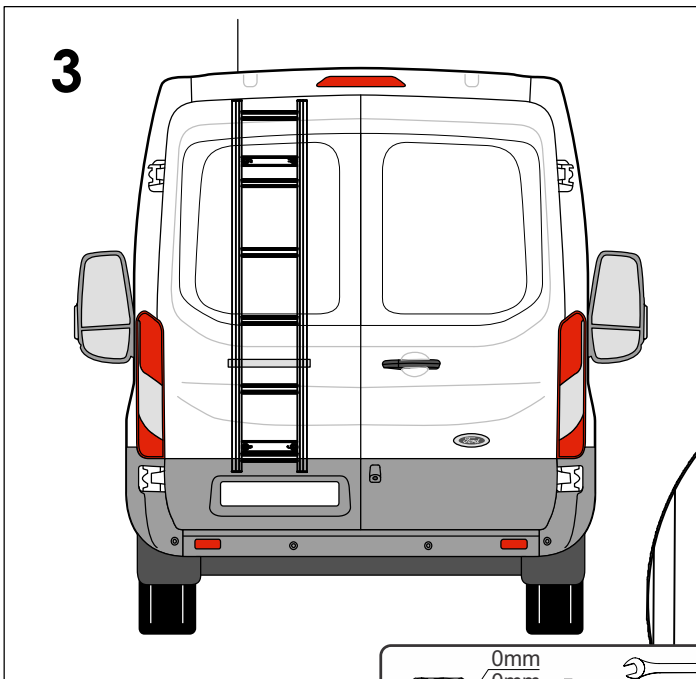

CODE CODE KODE CÓDIGO	LG149	MODEL MODÈLE MODELL MODELO	0520

FORD TRANSIT 2T H2 H3

Assembly instructions: Read first!
Montagehandleiding: Eerst lezen!
Instruction de montage: Lire en premier!
Montageanleitung: Zuerst lesen!
Istruzioni di montaggio: Leggere per primo!